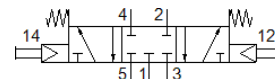

Tasterventil

T-5/3-1/4

Teilenummer: 4578

FESTO

Datenblatt

Merkmal	Wert
Ventilfunktion	5/3 geschlossen
Betätigungsart	manuell
Normalnenndurchfluss	680 l/min
Betriebsdruck	2 ... 10 bar
Nennweite	7 mm
Dichtprinzip	weich
Steuerart	vorgesteuert
Umgebungstemperatur	-10 ... 60 °C
Produktgewicht	1.160 g
Pneumatischer Anschluss 1	G1/4
Pneumatischer Anschluss 2	G1/4
Pneumatischer Anschluss 3	G1/4